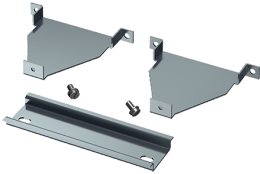

Accessoire de montage pour fenêtres

Référence 41431

- pour fenêtres avec obturateurs
- pour montage des appareils cadenassables sur portes et boîtiers

Spécifications techniques

Poids	99 g
Certification de conformité	EAC

Schémas et dimensions

Schéma 6 MB 18					
		No. d'unités	6	8	12
Dim. en mm	b		115	150	222
	e		105	140	212