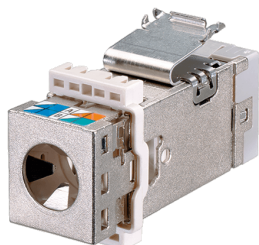

Module de connexion

Référence 41557

- AMP, Type: module de branchement RJ45 (Type cat. 6 SL Jack)
- pour prises Cepex, ref. 4360 et d'autres prises Cepex

Spécifications techniques

Poids	2 g
-------	-----

Schémas et dimensions