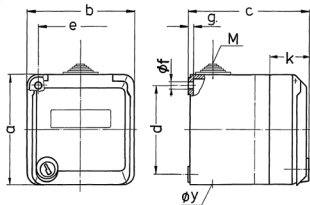

Socle de prise de courant Cepex mural, gris

Référence 4168

- bornes à vis
- avec porte-étiquette
- avec serrure de sécurité, deux clés
- restant prisonnières en état verrouillé
- sur demande livrable avec des serrures identiques
- serrure universelle: référence + indice „G“

Spécifications techniques

Ampère	32 A
Pôles	4 p
Volt	400 V
Position horaire	6 h
Hertz	50-60 Hz
Indice de protection	IP 44
Sécurité enfants	false
Poids	411 g
Certification de conformité	EAC

Schémas et dimensions

Schéma 1 MB 313	Amp. Pôles	16			32		
		3	4	5	3	4	5
Dim. en mm	a	93	93	93	93	93	93
	b	90	90	90	90	90	90
	c	90	90	90	102	102	102
	d	75	75	75	75	75	75
	e	73	73	73	73	73	73
	f	5,5	5,5	5,5	5,5	5,5	5,5
	g	4,2	4,2	4,2	4,2	4,2	4,2
	k	36	36	36	36	36	36
	y	25,5	25,5	25,5	25,5	25,5	25,5
	M	25x1,5	25x1,5	25x1,5	25x1,5	25x1,5	25x1,5
Raccordement de câbles de / à mm ²		1,5	1,5	1,5	2,5	2,5	2,5
		-4	-4	-4	-6	-6	-6