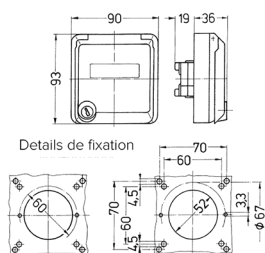

### Référence 4342

- pour montage en saillie
- pour prises RJ45
- avec porte-étiquette
- 2 clés
- serrure universelle: référence + indice „G“

## Spécifications techniques

Indice de protection	IP 44
Sécurité enfants	false
Poids	160 g
Certification de conformité	EAC

## Schémas et dimensions

Schéma  
1 MB 305  
Dim. en mm