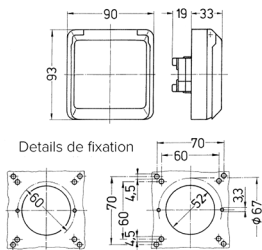

### Référence 4365

- pour montage semi-encastré
- pour prises RJ45
- 2 clés
- serrure universelle : référence + indice „G“

## Spécifications techniques

Indice de protection	IP 44
Sécurité enfants	false
Poids	152 g
Certification de conformité	EAC

## Schémas et dimensions

Schéma  
1 MB 304

Dim. en mm