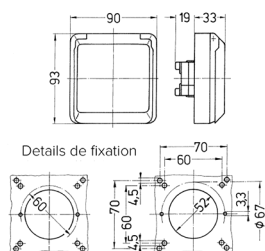

Spécifications techniques

Ampère	16 A
Pôles	3 p+T
Volt	230 V
Hertz	50-60 Hz
Indice de protection	IP 44
Sécurité enfants	false
Poids	137 g
Certification de conformité	EAC

Schémas et dimensions

Schéma
1 MB 304

Dim. en mm