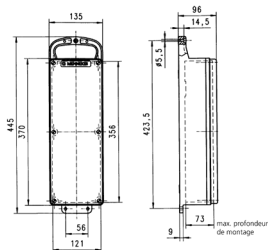

Réglette portable EverGUM

Référence 70028

- avec boîtier en caoutchouc, jaune signalétique RAL 1003
- livrés montés/câblés

Spécifications techniques

CEE 16 A, 5 p, 400 V	1
SCHUKO®	4
Section de raccordement	• 2 m H07RN-F5G2.5 avec fiche CEE 16 A, 5 p, 400 V
Indice de protection	IP 44
Sécurité enfants	false
Matériaux des boîtiers	Caoutchouc massif
Poids	4177 g
Hauteur	445 mm
Largeur	135 mm
Certification de conformité	EAC

Schémas et dimensions

Schéma
5 MB 44

Dim. en mm