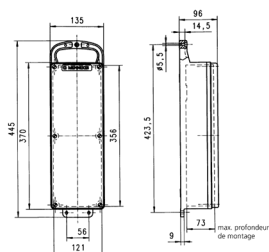

Réglette portable EverGUM

Référence 70031

- avec boîtier en caoutchouc, jaune signalétique RAL 1003
- livrés montés/câblés

Spécifications techniques

SCHUKO®	6
Section de raccordement	• 2 m H07RN-F5G2.5 avec fiche CEE 16 A, 5 p, 400 V
Indice de protection	IP 44
Sécurité enfants	false
Matériaux des boîtiers	Caoutchouc massif
Poids	4342 g
Hauteur	445 mm
Largeur	135 mm
Certification de conformité	EAC

Schémas et dimensions

Schéma
5 MB 44

Dim. en mm