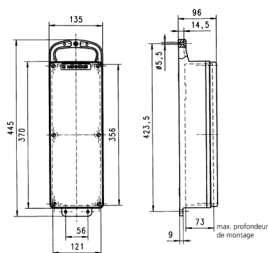

## Spécifications techniques

Norme française/belge	4
Protection électrique	<ul style="list-style-type: none"> <li>• 1 Inter. différentiel 25 A, 2 p, 0,03 A</li> <li>• 2 Disjoncteurs 16 A, 1 p+N, C</li> <li>• 1 Coupure d'urgence (Réalisée avec une bobine à manque de tension MN. Livrable avec bobine MX sur demande)</li> <li>• 1 Voyant vert</li> <li>• 1 Presse-étoupe à spirale M 20</li> </ul>
Protection en amount max.	25 A
InA	25 A
RDF	1
Section de raccordement	<ul style="list-style-type: none"> <li>• 1 Presse-étoupe à spirale M 20 pour 1 câble souple jusqu' à 3 x 10 mm<sup>2</sup></li> </ul>
Indice de protection	IP 44
Sécurité enfants	false
Matériaux des boîtiers	Caoutchouc massif
Poids	3210 g
Longueur	370 mm
Hauteur	95 mm
Largeur	135 mm

## Schémas et dimensions

Schéma  
5 MB 44

Dim. en mm