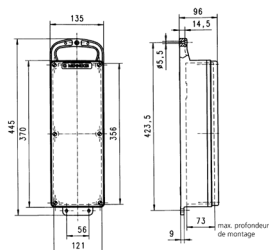

Réglette portable EverGUM

Référence 7106889

- murale
- suspendre
- portables

Spécifications techniques

| | |
|-------------------------|---|
| CEE 16 A, 5 p, 400 V | 1 |
| CEE 16 A, 3 p, 230 V | 1 |
| SCHUKO® | 2 |
| Section de raccordement | • pour 1 câble jusqu'à 5 x 10 mm ² |
| Indice de protection | IP 44 |
| Sécurité enfants | false |
| Matériaux des boîtiers | Caoutchouc massif |
| Poids | 2990 g |
| Hauteur | 445 mm |
| Largeur | 135 mm |

Schémas et dimensions

Schéma
5 MB 44

Dim. en mm