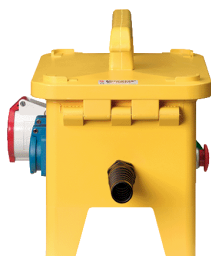

Coffret combiné EverGUM

Référence 7402417

- indice de protection, IP 44
- enveloppes en caoutchouc
- combinés de prises de courant équipés de prises normalisées française/belge et de prises de courant CEE 3/4/5 pôles

Spécifications techniques

CEE 32 A, 4 p, 400 V	1
Norme française/belge	4
Protection électrique	<ul style="list-style-type: none"> • 1 Inter. différentiel 40 A, 4 p, 0,03 A • 1 Disjoncteur 32 A, 3 p, C • 2 Disjoncteurs 16 A, 1 p+N, C • 1 Coupure d'urgence • 1 Voyant vert
Section de raccordement	<ul style="list-style-type: none"> • 1 Presse-étoupe à spirale M 25
Indice de protection	IP 44
Sécurité enfants	false
Matériaux des boîtiers	Caoutchouc massif
Poids	5210 g
Longueur	306 mm
Hauteur	288 mm
Largeur	230 mm