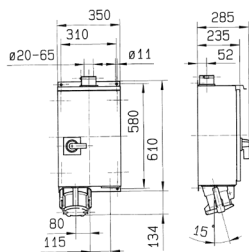

## Socle de prise de courant

Référence 75231

- bornes à vis
- interruptible
- avec verrouillage mécanique
- avec manchon jusqu'à 65 mm diamètre de câble et bride fermée en bas
- boîtier en tôle d'acier laquée RAL 1021
- sur demande, livrables en version étanche, résistant à l'eau de mer

## Spécifications techniques

Ampère	200 A
Pôles	4 p
Volt	400 V
Position horaire	6 h
Hertz	50-60 Hz
Technique de raccordement	avec bornes à vis
Contacts	Standard
Indice de protection	IP 55
Poids	21000 g
Certification de conformité	EAC

## Schémas et dimensions

Schéma  
1 MB 386

Dim. en mm