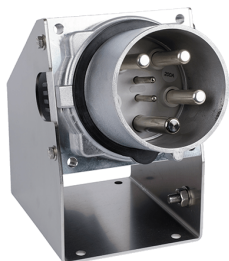

Socle connecteur

Référence 75251

- bornes à vis
- avec presse-étoupe
- sur demande, livrables en version étanche, résistant à l'eau de mer
- sur demande, les coffrets muraux et prises de courant sont livrés avec un presse-étoupe pour entrée séparée du fil pilote. Complétez le numéro d'article par la référence „PK“

Spécifications techniques

Ampère	200 A
Pôles	4 p
Volt	400 V
Position horaire	6 h
Hertz	50-60 Hz
Technique de raccordement	avec bornes à vis
Contacts	Standard
Indice de protection	IP 67
Poids	5707 g
Certification de conformité	EAC