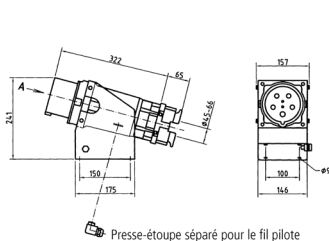

Socle connecteur

Référence 75251

- bornes à vis
- avec presse-étoupe
- sur demande, livrables en version étanche, résistant à l'eau de mer
- sur demande, les coffrets muraux et prises de courant sont livrés avec un presse-étoupe pour entrée séparée du fil pilote. Complétez le numéro d'article par la référence „PK“

Schémas et dimensions

Schéma
2 MB 197

Dim. en mm