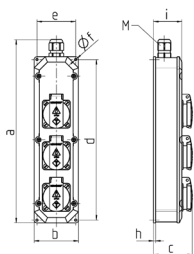

Réglette de prises de courant

Référence 9200048NF

- livrés montés/câblés
- crochet de suspension livré
- d'amarrage
- entrées de câbles: 1 x M 20 en haut avec bouchon, 1 x M 20 en bas avec presse-étoupe, 1,5 m H07RN-F3G1,5 avec fiche SCHUKO® ou NF

Spécifications techniques

Norme française/belge	3
Section de raccordement	• 1,5 m H07RN-F3G1,5 avec fiche SCHUKO® ou NF
Indice de protection	IP 44
Sécurité enfants	false
Matériaux des boîtiers	matière plastique
Poids	650 g
Hauteur	330 mm
Largeur	80 mm

Schémas et dimensions

Schéma		
1 MB 284		
Dim. en mm	a	330
	b	80
	c	68
	d	290
	e	70
	f	4,3
	h	3,8
	i	51
	M	20