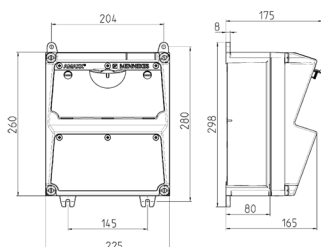

AMAXX® coffret combiné

Référence 920028

- livrés montés/câblés
- charnière latérale
- Boîtier et prises en **AMAPLAST**

Spécifications techniques

SCHUKO®	6
Protection en amont max.	16 A
Section de raccordement	• pour 1 câble jusqu'à 5 x 10 mm ²
Indice de protection	IP 44
Sécurité enfants	false
Matériaux des boîtiers	matière plastique
Poids	2152 g
Hauteur	260 mm
Largeur	225 mm
Certification de conformité	EAC

Schémas et dimensions

Schéma 1 MB 521

Profondeur avec différents équipements.

Prises	Type de protection	Profondeur
SCHUKO® 16A, 230 V	IP 44	175 mm
	IP 67	194 mm
CEE 16A, 3p, 230V	IP 44	204 mm
	IP 67	205 mm
CEE 16A, 5p, 400V	IP 44	209 mm
	IP 67	213 mm
CEE 32A, 5p, 400V	IP 44	221 mm
	IP 67	227 mm
CEE 63A, 5p, 400V	IP 44	248 mm
	IP 67	248 mm

Entrées de câbles: En standard pré-perçées et obturées. 2 x M 32 en haut et en bas, 2 x M 20 en haut et en bas fermées (pré-perçées).