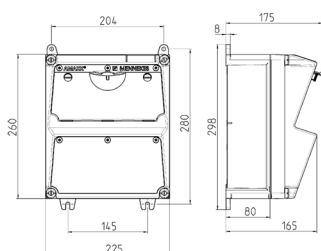

Schémas et dimensions

Schéma 1 MB 521

Profondeur avec différents équipements.

Prises	Type de protection	Profondeur
SCHUKO® 16A, 230 V	IP 44	175 mm
	IP 67	194 mm
CEE 16A, 3p, 230V	IP 44	204 mm
	IP 67	205 mm
CEE 16A, 5p, 400V	IP 44	209 mm
	IP 67	213 mm
CEE 32A, 5p, 400V	IP 44	221 mm
	IP 67	227 mm
CEE 63A, 5p, 400V	IP 44	248 mm
	IP 67	248 mm