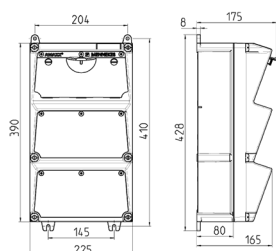

Schémas et dimensions

Schéma 1 MB 522

Profondeur avec différents équipements.

Prises	Type de protection	Profondeur
SCHUKO® 16A, 230 V	IP 44	175 mm
	IP 67	194 mm
CEE 16A, 3p, 230V	IP 44	204 mm
	IP 67	205 mm
CEE 16A, 5p, 400V	IP 44	209 mm
	IP 67	213 mm
CEE 32A, 5p, 400V	IP 44	221 mm
	IP 67	227 mm
CEE 63A, 5p, 400V	IP 44	248 mm
	IP 67	248 mm