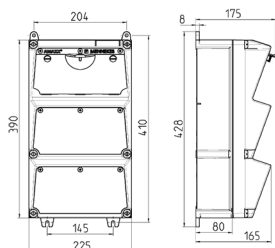

Schémas et dimensions

Schéma 1 MB 522

Profondeur avec différents équipements.

Prises	Type de protection	Profondeur
SCHUKO® 16A, 230 V	IP 44	175 mm
	IP 67	194 mm
CEE 16A, 3p, 230V	IP 44	204 mm
	IP 67	205 mm
CEE 16A, 5p, 400V	IP 44	209 mm
	IP 67	213 mm
CEE 32A, 5p, 400V	IP 44	221 mm
	IP 67	227 mm
CEE 63A, 5p, 400V	IP 44	248 mm
	IP 67	248 mm