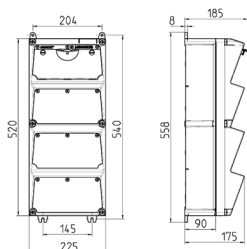

Spécifications techniques

CEE 16 A, 3 p, 230 V	4
Protection électrique	<ul style="list-style-type: none"> • 4 Inter. différentiels 25 A, 2p, 0,03 A • 4 Disjoncteurs 16 A, 1 p, B
Protection en amount max.	63 A
InA	32 A
RDF	1
Section de raccordement	<ul style="list-style-type: none"> • pour 2 câbles jusqu'à 5 x 25 mm²
Indice de protection	IP 44
Sécurité enfants	false
Matériaux des boîtiers	matière plastique
Poids	5986 g
Hauteur	520 mm
Largeur	225 mm

Schémas et dimensions

Schéma 1 MB 523

Profondeur avec différents équipements.

Prises	Type de protection	Profondeur
SCHUKO® 16A, 230 V	IP 44	186 mm
	IP 67	208 mm
CEE 16A, 3p, 230V	IP 44	216 mm
	IP 67	220 mm
CEE 16A, 5p, 400V	IP 44	222 mm
	IP 67	226 mm
CEE 32A, 5p, 400V	IP 44	231 mm
	IP 67	236 mm
CEE 63A, 5p, 400V	IP 44	260 mm
	IP 67	260 mm

Entrées de câbles: En standard pré-perçées et obturées. 2 x M 40 en haut et en bas, 2 x M 20 en haut et en bas fermées (pré-perçées).