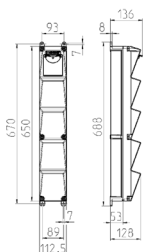

AMAXX® s coffret combiné

Référence 960006

- livrés montés/câblés
- Boîtier et prises en **AMAPLAST**

Spécifications techniques

CEE 16 A, 5 p, 400 V	1
SCHUKO®	4
Section de raccordement	• pour 1 câble jusqu'à 5 x 10 mm ²
Indice de protection	IP 44
Sécurité enfants	false
La charge électrique maximale	jusqu'à courant total max. admissible de 100 A
Matériaux des boîtiers	matière plastique
Poids	2000 g
Hauteur	650 mm
Largeur	112.5 mm

Schémas et dimensions

Schéma 1 MB 541

Profondeur avec différents équipements.

Prises	Type de protection	Profondeur
SCHUKO® 16A, 230 V	IP 44	140 mm
	IP 67	157 mm
CEE 16A, 3p, 230V	IP 44	170 mm
	IP 67	169 mm
CEE 16A, 5p, 400V	IP 44	172 mm
	IP 67	174 mm
CEE 32A, 5p, 400V	IP 44	182 mm
	IP 67	188 mm

Entrées de câbles: En standard pré-perçées et obturées. 1 x M 25 en haut et 1 x M 25 en bas ou 1 x M 32 en haut et 1 x M 32 en bas, extra: 1 x M 20 en haut et en bas fermées (pré-perçées).