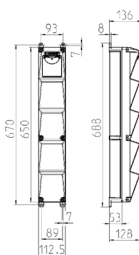

### Spécifications techniques

CEE 16 A, 5 p, 400 V	1
Norme française/belge	3
Protection électrique	• 1 Inter. différentiel 40 A, 4 p, 0,03 A
Protection en amount max.	16 A
InA	16 A
RDF	1
Section de raccordement	• pour 1 câble jusqu'à 5 x 10 mm <sup>2</sup>
Indice de protection	IP 44
Sécurité enfants	false
Matériaux des boîtiers	matière plastique
Poids	3330 g
Hauteur	650 mm
Largeur	112.5 mm
Certification de conformité	EAC

### Schémas et dimensions

Schéma 1 MB 541

Profondeur avec différents équipements.

Prises	Type de protection	Profondeur
SCHUKO®16A, 230 V	IP 44	140 mm
	IP 67	157 mm
CEE 16A, 3p, 230V	IP 44	170 mm
	IP 67	169 mm
CEE 16A, 5p, 400V	IP 44	172 mm
	IP 67	174 mm
CEE 32A, 5p, 400V	IP 44	182 mm
	IP 67	188 mm

Entrées de câbles: En standard pré-perçées et obturées. 1 x M 25 en haut et 1 x M 25 en bas ou 1 x M 32 en haut et 1 x M 32 en bas, extra: 1 x M 20 en haut et en bas fermées (pré-perçées).