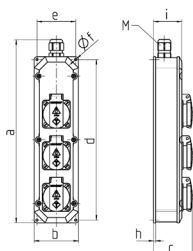

Spécifications techniques

SCHUKO®	3
Section de raccordement	• pour 1 câble jusqu'à 3 x 2.5 mm ²
Indice de protection	IP 44
Sécurité enfants	false
Matériaux des boîtiers	matière plastique
Poids	439 g
Hauteur	330 mm
Largeur	80 mm

Schémas et dimensions

Schéma		
1 MB 284		
Dim. en mm	a	330
	b	80
	c	68
	d	290
	e	70
	f	4,3
	h	3,8
	i	51
	M	20