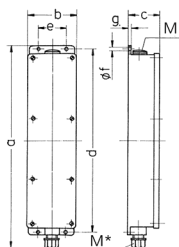

Réglette de prise de courant

Référence 96704

- livrés montés/câblés
- Boîtier gris RAL 7035
- Boîtier et prises de courant en AMAPLAST
- Crochet de suspension livré

Spécifications techniques

CEE 16 A, 5 p, 400 V	2
CEE 16 A, 3 p, 230 V	1
Section de raccordement	• pour 1 câble jusqu'à 5 x 10 mm ²
Indice de protection	IP 44
Sécurité enfants	false
Matériaux des boîtiers	matière plastique
Poids	1221 g
Hauteur	401 mm
Largeur	97 mm

Schémas et dimensions

Schéma		
5 MB 35		
Dim. en mm		
a		401
b		97
c		63
d		364
e		56
f		5,5
g		4
M		25
M*		25