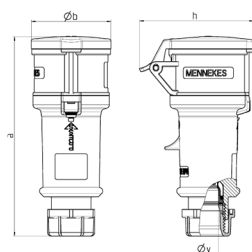

Schémas et dimensions

Schéma 3 MB 60	Amp. Pôles	16			32		
		3	4	5	3	4	5
Dim. en mm	a	160	174	172	214	214	210
	b	57	61	69	75	75	80
	h	83	92	98	100	100	108
	y	16	16	16	22	22	22
Raccordement de câbles de / à mm ²		1	1	1	2,5	2,5	2,5
		-2,5	-2,5	-2,5	-6	-6	-6