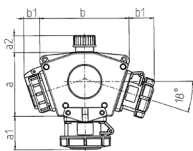

DELTA-BOX

Référence 10859

- avec arrêt de traction, enveloppe livrés montés/câblés
- avec crochet de suspension monté
- boîtier et prises en AMAPLAST

Spécifications techniques

SCHUKO®	3
Section de raccordement	• pour 1 câble jusqu'à 3 x 6 mm ²
Indice de protection	IP68
Sécurité enfants	false
Matériaux des boîtiers	matière plastique
Poids	850 g
Certification de conformité	EAC

Schémas et dimensions

Pos.	Prises	Degrés IP	Dim.
a			114,0 mm
a1	SCHUKO®, 16 A, 230 V	IP 68	35,0 mm
a1	CEE 16 A, 3 p, 230 V	IP 67	56,3 mm
a1	CEE 16 A, 5 p, 400 V	IP 67	59,0 mm
a2			30,0 mm
b			160,0 mm
b1	SCHUKO®, 16 A, 230 V	IP 44	24,0 mm
b1	CEE 16 A, 3 p, 230 V	IP 44	44,3 mm
b1	CEE 16 A, 5 p, 400 V	IP 44	47,0 mm
c			133,0 mm
d			97,0 mm
y			17,0 mm