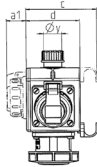

DELTA-BOX

Référence 10859

- avec arrêt de traction, enveloppe livrés montés/câblés
- avec crochet de suspension monté
- boîtier et prises en AMAPLAST

Spécifications techniques

SCHUKO®	3
Section de raccordement	• pour 1 câble jusqu'à 3 x 6 mm ²
Indice de protection	IP68
Sécurité enfants	false
Matériaux des boîtiers	matière plastique
Poids	850 g
Certification de conformité	EAC

Schémas et dimensions

Pos.	Prises	Degrés IP	Dim.
a			114,0 mm
a1	SCHUKO®, 16 A, 230 V	IP 68	35,0 mm
a1	CEE 16 A, 3 p, 230 V	IP 67	56,3 mm
a1	CEE 16 A, 5 p, 400 V	IP 67	59,0 mm
a2			30,0 mm
b			160,0 mm
b1	SCHUKO®, 16 A, 230 V	IP 44	24,0 mm
b1	CEE 16 A, 3 p, 230 V	IP 44	44,3 mm
b1	CEE 16 A, 5 p, 400 V	IP 44	47,0 mm
c			133,0 mm
d			97,0 mm
y			17,0 mm