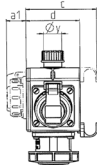

DELTA-BOX
Référence 10860

- avec arrêt de traction, enveloppe

Spécifications techniques

SCHUKO®	3
Section de raccordement	• pour 1 câble jusqu'à 3 x 6 mm ²
Indice de protection	IP68
Sécurité enfants	false
Matériaux des boîtiers	matière plastique
Poids	795 g
Certification de conformité	EAC

Schémas et dimensions

3 MB 45			
Pos.	Prises	Degrés IP	Dim.
a			114,0 mm
a1	SCHUKO®, 16 A, 230 V	IP 68	35,0 mm
a1	CEE 16 A, 3 p, 230 V	IP 67	56,3 mm
a1	CEE 16 A, 5 p, 400 V	IP 67	59,0 mm
a2			30,0 mm
b			160,0 mm
b1	SCHUKO®, 16 A, 230 V	IP 44	24,0 mm
b1	CEE 16 A, 3 p, 230 V	IP 44	44,3 mm
b1	CEE 16 A, 5 p, 400 V	IP 44	47,0 mm
c			133,0 mm
d			97,0 mm
y			17,0 mm