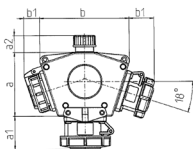

DELTA-BOX
Référence 10860

- avec arrêt de traction, enveloppe

Spécifications techniques

SCHUKO®	3
Section de raccordement	• pour 1 câble jusqu'à 3 x 6 mm ²
Indice de protection	IP68
Sécurité enfants	false
Matériaux des boîtiers	matière plastique
Poids	795 g
Certification de conformité	EAC

Schémas et dimensions

3 MB 45			
Pos.	Prises	Degrés IP	Dim.
a			114,0 mm
a1	SCHUKO®, 16 A, 230 V	IP 68	35,0 mm
a1	CEE 16 A, 3 p, 230 V	IP 67	56,3 mm
a1	CEE 16 A, 5 p, 400 V	IP 67	59,0 mm
a2			30,0 mm
b			160,0 mm
b1	SCHUKO®, 16 A, 230 V	IP 44	24,0 mm
b1	CEE 16 A, 3 p, 230 V	IP 44	44,3 mm
b1	CEE 16 A, 5 p, 400 V	IP 44	47,0 mm
c			133,0 mm
d			97,0 mm
y			17,0 mm