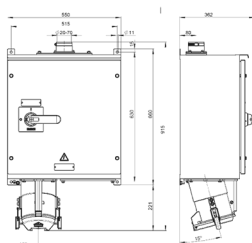

## Socle de prise de courant

Référence 75121

- bornes à vis
- interruptible
- avec verrouillage mécanique
- avec manchon 20 mm jusqu'à 70 mm diamètre de câble et bride fermée en bas
- boîtier en tôle d'acier laquée RAL 1021
- fixations extérieures
- sur demande, livrables en version étanche, résistant à l'eau de mer.

## Spécifications techniques

Ampère	250 A
Pôles	5 p
Volt	400 V
Position horaire	6 h
Hertz	50-60 Hz
Technique de raccordement	avec bornes à vis
Contacts	Standard
Indice de protection	IP55
Poids	35000 g

## Schémas et dimensions

Schéma  
1 MB 403/2

Dim. en mm